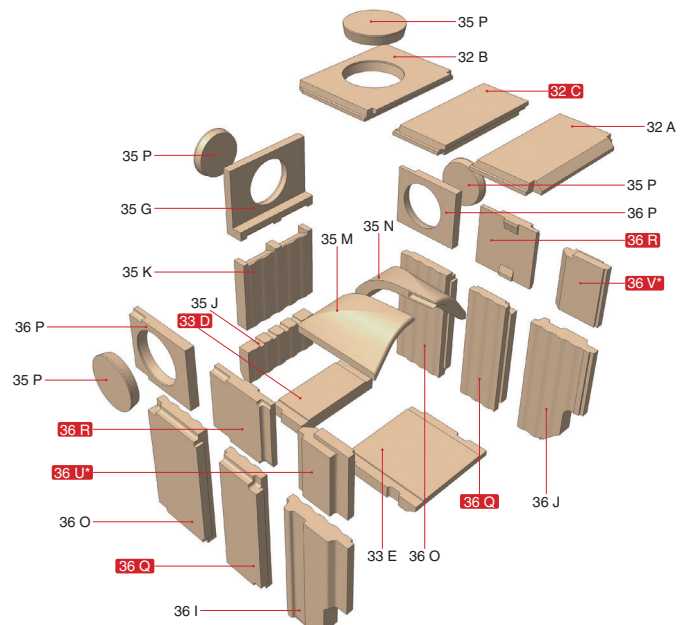

www.schmid.st

Profi Plus 7

Alimentation au bois

Olsberg
KACHELOFENTECHNIK

Vue de face M 1:20

Buse de combustion non comprise

Vue de coté M 1:20

Vue de dessus M 1:10

Habillage intérieur

Chamottes supplémentaires pour 12

Tous les photos et les dessins sont protégés, l' utilisation ou la reproduction même des détails seulement avec notre accord, sous réserve des modifications techniques.