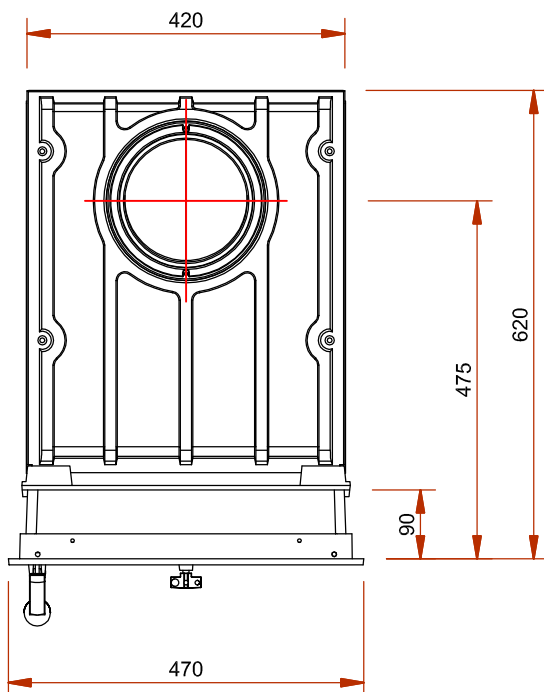

www.schmid.st

Profi Plus 7

Alimentation au bois

Olsberg
KACHELOFENTECHNIK

Vue de face M 1:20

Buse de combustion non comprise

Vue de coté M 1:20

Vue de dessus M 1:10