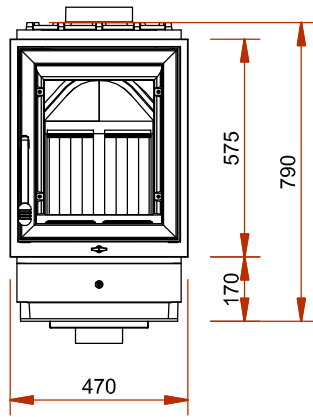

Profi Plus 7

Alimentation au bois

Olsberg
KACHELOFENTECHNIK

Vue de face M 1:20

Buse de combustion non comprise