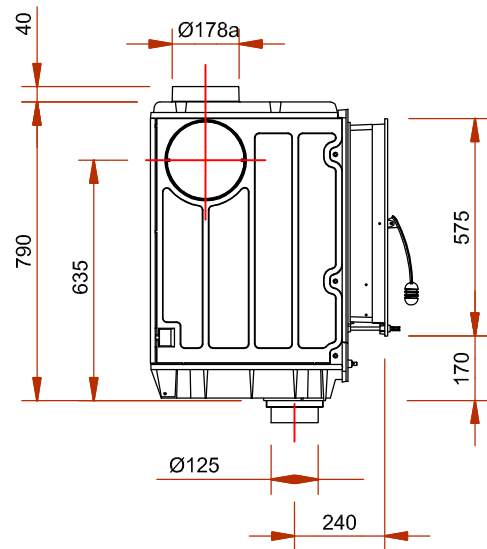

www.schmid.st

Profi Plus 7

Alimentation au bois

Olsberg
KACHELOFENTECHNIK

Vue de face M 1:20

Buse de combustion non comprise

Vue de coté M 1:20

Vue de dessus M 1:10