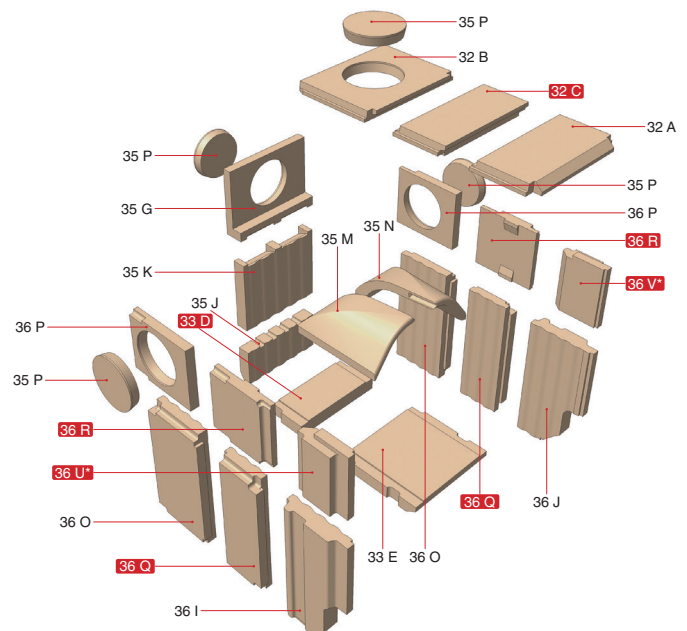

* sur la base de la quantité de bois

Test conform a DIN EN 13384

Selon les conventions Art. 15a B-VG

Vérfifié selon la norme de:

RRF - 29 07 1054

1. BlmSchV. Stufe 1

1. BlmSchV. Stufe 2

Plus d'informations:

www.Schmid.st

Profi 12

Alimentation au bois

Olsberg
KACHELOFENTECHNIK

Vue de face M 1:20

Buse de combustion non comprise

Vue de coté M 1:20

Vue de dessus M 1:10

Habillage intérieur

 **Chamottes supplémentaires pour 12**

Tous les photos et les dessins sont protégés, l' utilisation ou la reproduction même des détails seulement avec notre accord, sous réserve des modifications techniques.