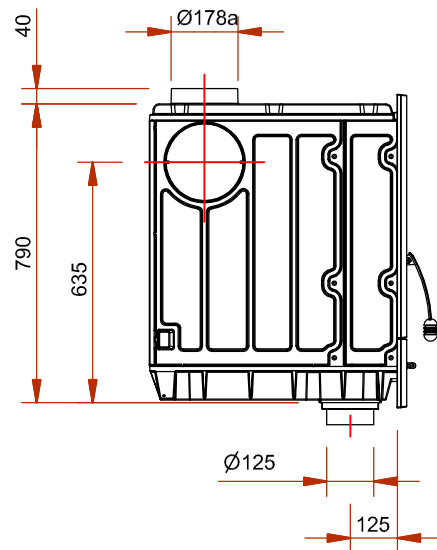

www.Schmid.st

Profi 12

Alimentation au bois

Olsberg
KACHELOFENTECHNIK

Vue de face M 1:20

Buse de combustion non comprise

Vue de coté M 1:20

Vue de dessus M 1:10