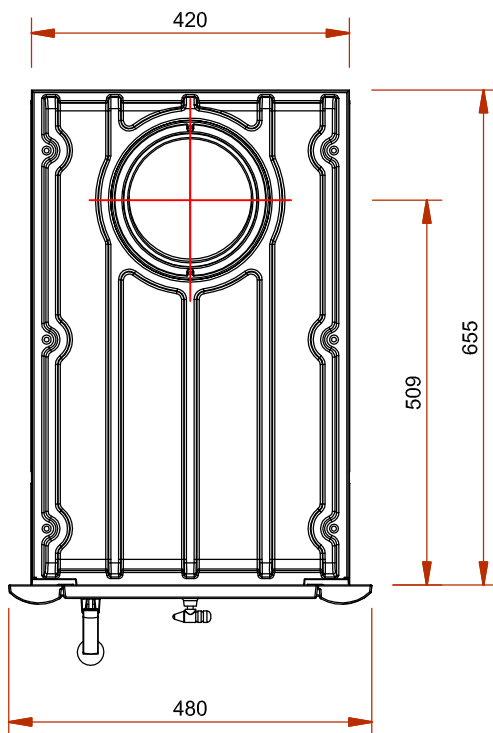

www.Schmid.st

Profi 12

Alimentation au bois

Olsberg
KACHELOFENTECHNIK

Vue de face M 1:20

Buse de combustion non comprise

Vue de coté M 1:20

Vue de dessus M 1:10