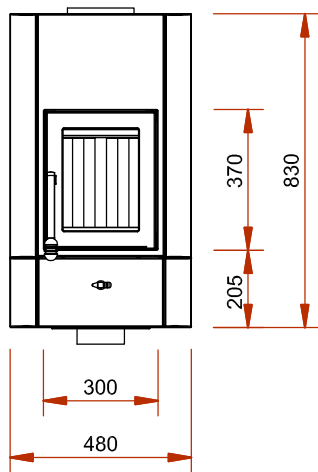

Profi 12

Alimentation au bois

Olsberg
KACHELOFENTECHNIK

Vue de face M 1:20

Buse de combustion non comprise