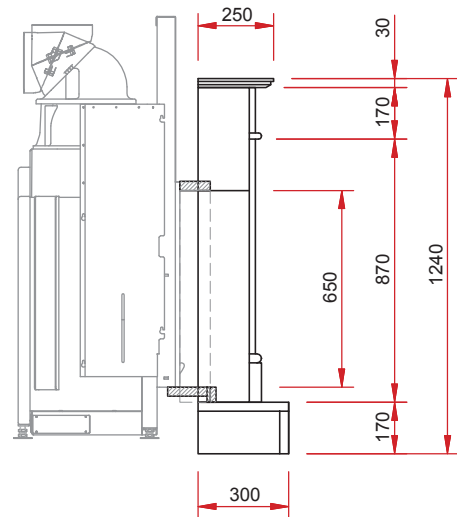

## Natursteinserie klassisch

Frontansicht M 1:25

Seitenansicht M 1:25

Draufsicht M 1:25