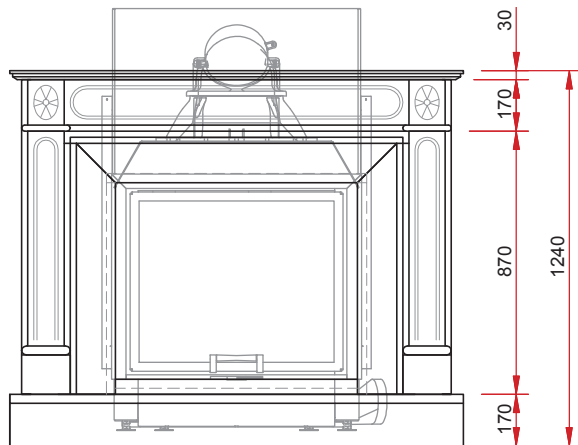

## Natursteinserie klassisch

Frontansicht M 1:25

Seitenansicht M 1:25

Draufsicht M 1:25