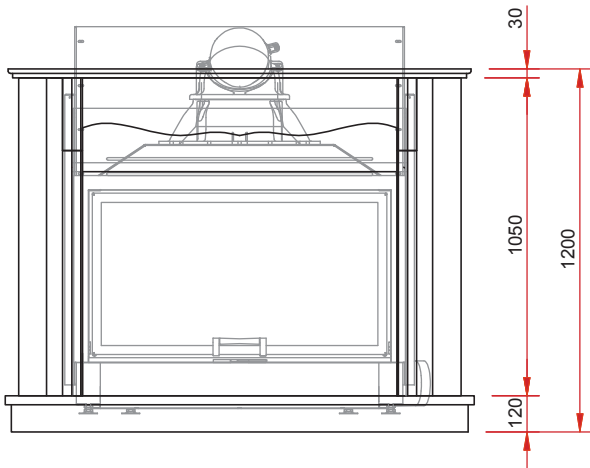

## Natursteinserie klassisch

Frontansicht M 1:25

Seitenansicht M 1:25

Draufsicht M 1:25