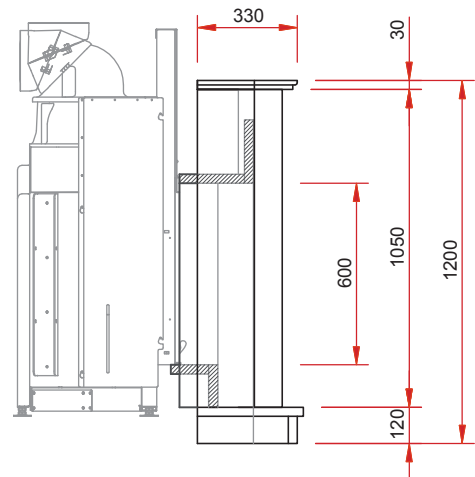

## Natursteinserie klassisch

Frontansicht M 1:25

Seitenansicht M 1:25

Draufsicht M 1:25