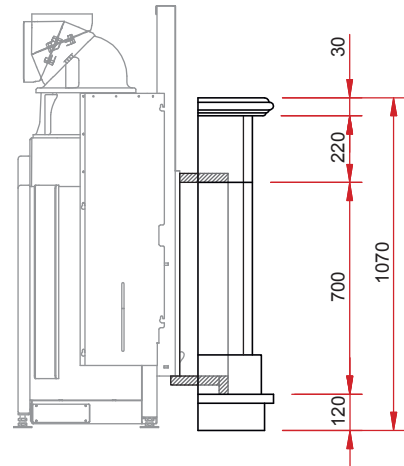

## Natursteinserie klassisch

Frontansicht M 1:25

Seitenansicht M 1:25

Draufsicht M 1:25