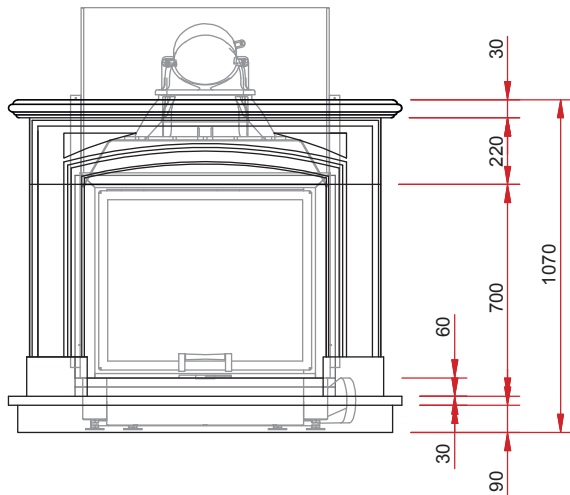

## Natursteinserie klassisch

Frontansicht M 1:25

Seitenansicht M 1:25

Draufsicht M 1:25