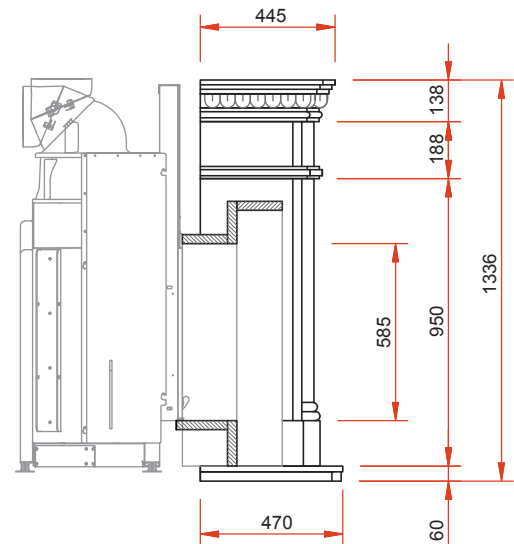

Doppelverglasung

Aufsatzregister

Symbolerklärung unter www.camina.de/gestaltungsvarianten.html

Kamineinsatz:

Lina 10057 h

Natursteinarten:

N36 Preston

Natursteinserie klassisch

Frontansicht M 1:25

Seitenansicht M 1:25

Draufsicht M 1:25