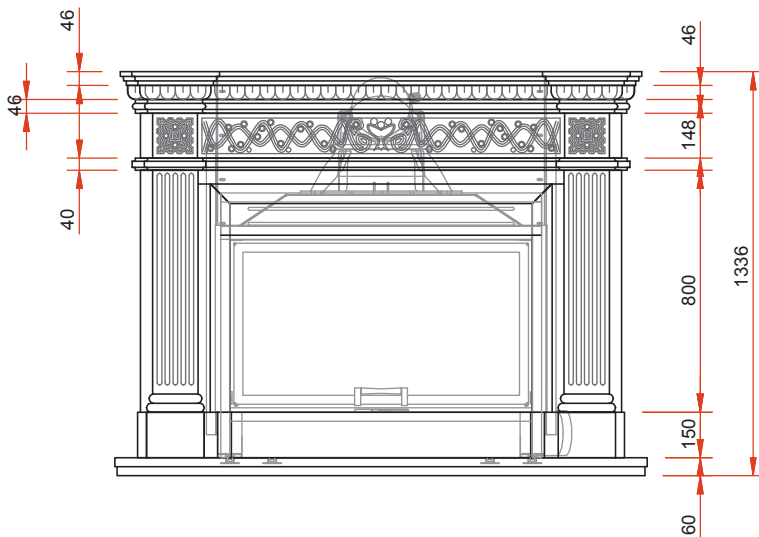

Doppelverglasung

Aufsatzregister

Symbolerklärung unter www.camina.de/gestaltungsvarianten.html

Kamineinsatz:

Lina 10057 h

Natursteinarten:

N36 Preston

Natursteinserie klassisch

Frontansicht M 1:25

Seitenansicht M 1:25

Draufsicht M 1:25