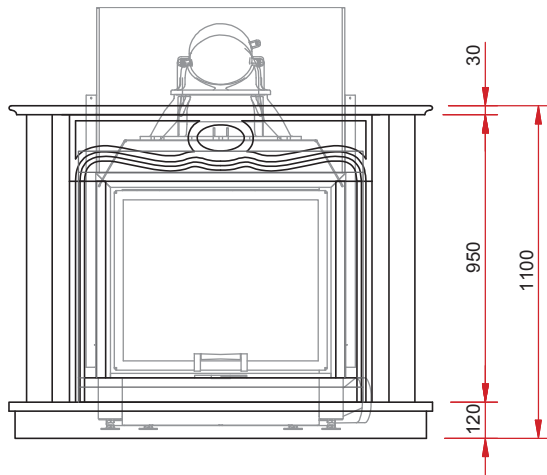

## Natursteinserie klassisch

Frontansicht M 1:25

Seitenansicht M 1:25

Draufsicht M 1:25