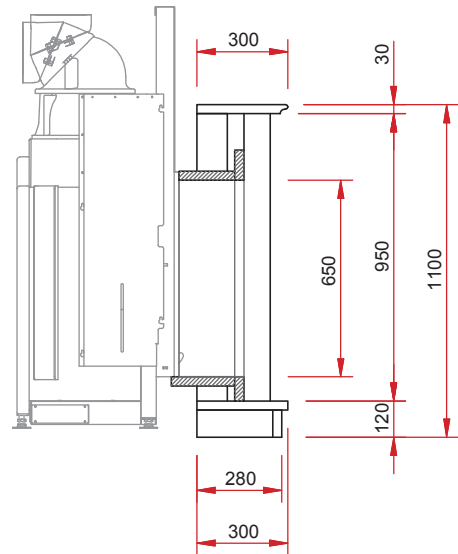

## Natursteinserie klassisch

Frontansicht M 1:25

Seitenansicht M 1:25

Draufsicht M 1:25