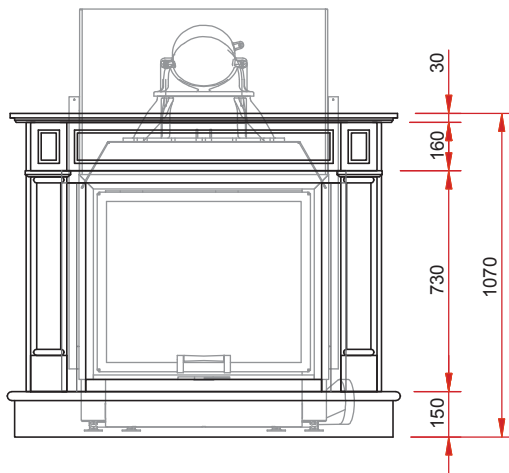

Draufsicht M 1:25