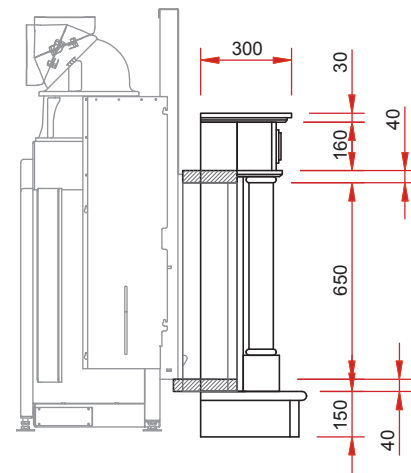

Draufsicht M 1:25