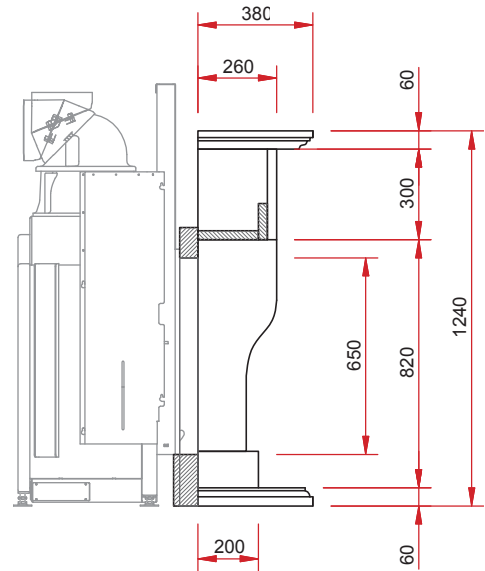

## Natursteinserie klassisch

Frontansicht M 1:25

Seitenansicht M 1:25

Draufsicht M 1:25