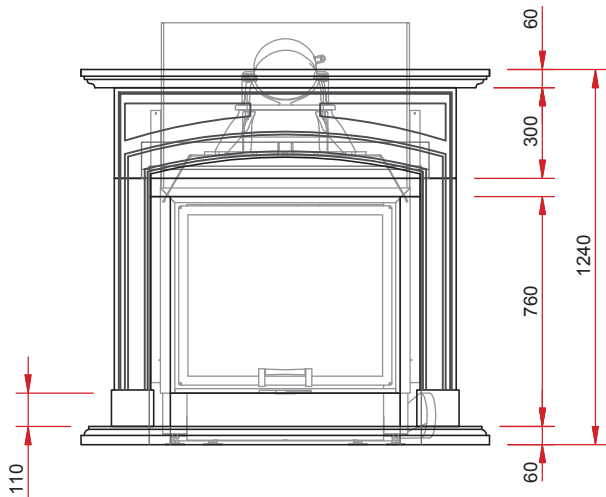

## Natursteinserie klassisch

Frontansicht M 1:25

Seitenansicht M 1:25

Draufsicht M 1:25