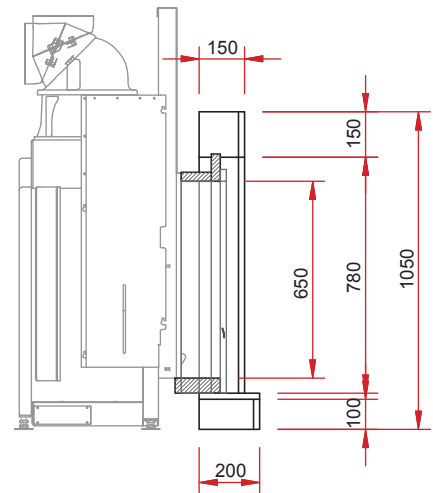

Blanco Nac.

Caliza Moka

Travertino Rom.

Frontansicht M 1:25

Seitenansicht M 1:25

Draufsicht M 1:25