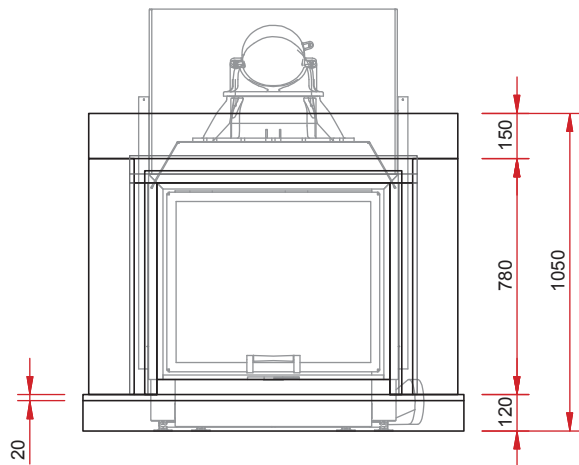

Doppelverglasung

Aufsatzregister

Wassertechnik Kesselgerät

Symbolerklärung unter www.camina.de/gestaltungsvarianten.html

Kamineinsatz:

Lina 7363 h

Natursteinarten:

Rosa Claro

Blanco Nac.

Caliza Moka

Travertino Rom.

Frontansicht M 1:25

Seitenansicht M 1:25

Draufsicht M 1:25